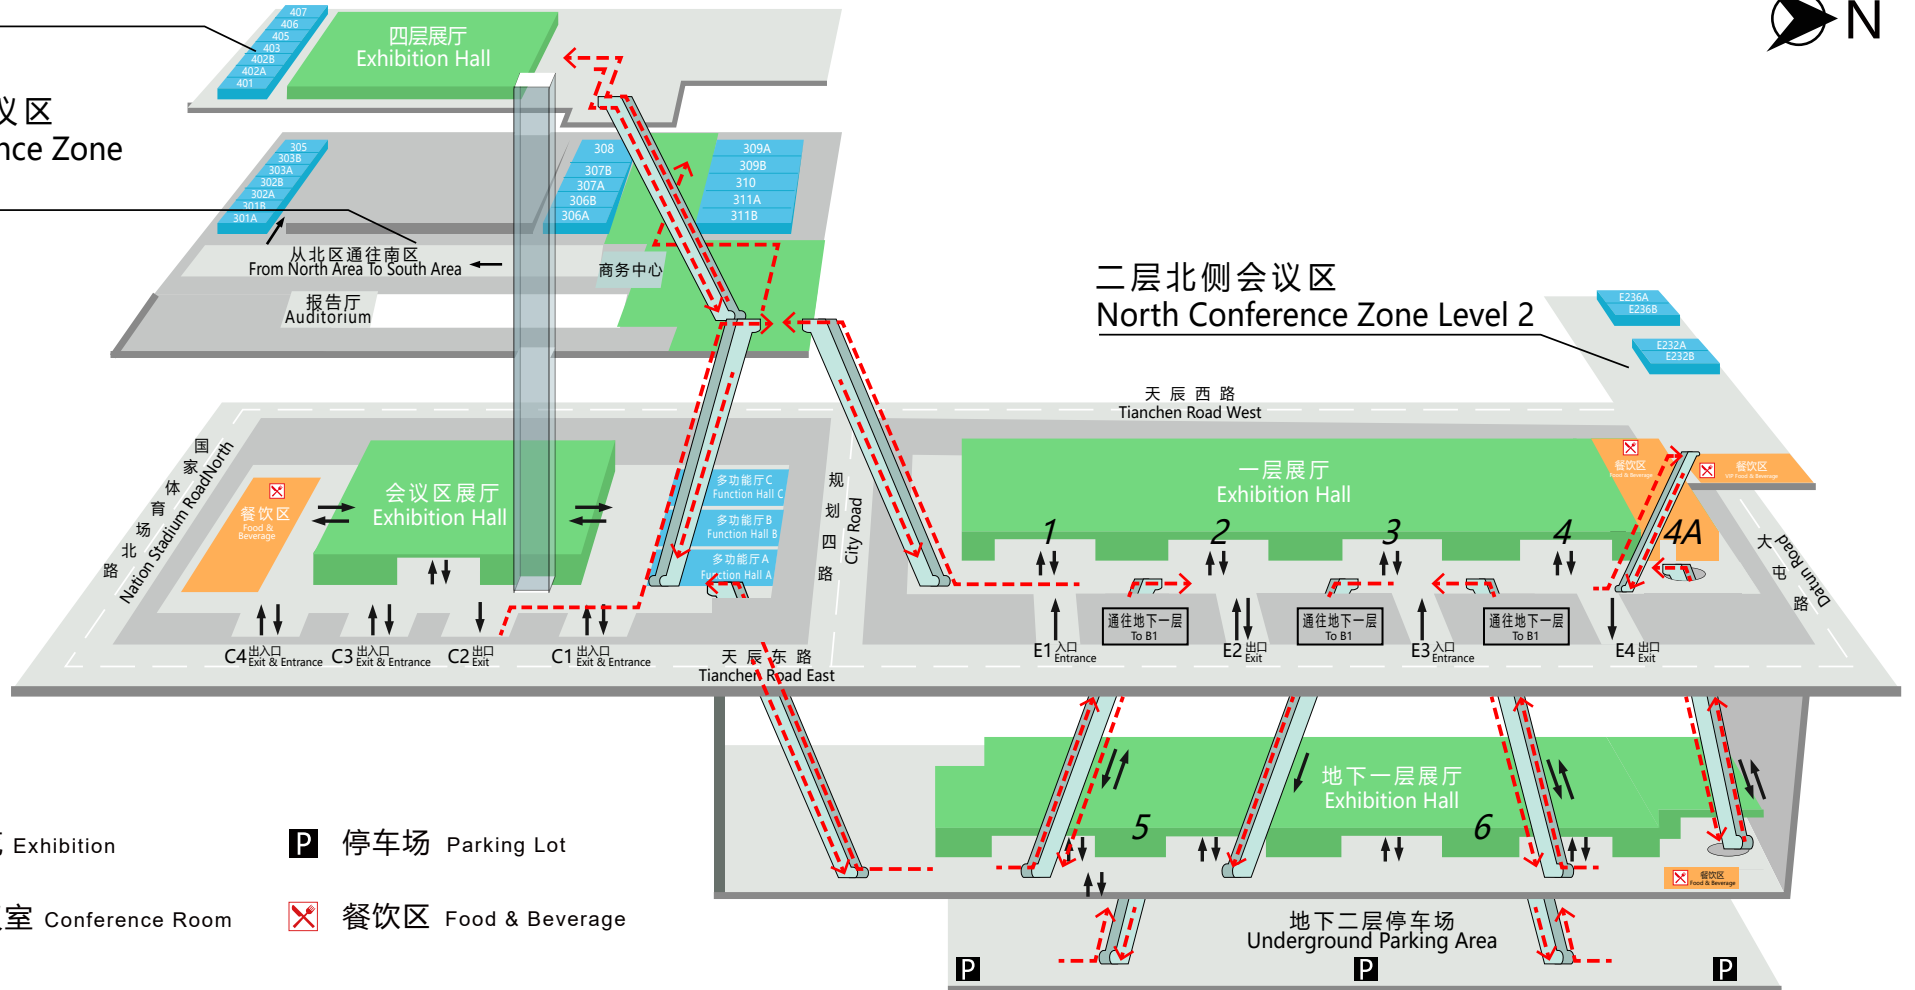

## 第27届中国国际口腔设备材料展览会暨技术交流会

四层会议区  
Conference Zone  
Level 4

三层会议区  
Conference Zone  
Level 3

二层北侧会议区  
North Conference Zone Level 2

■ 展览 Exhibition

■ P 停车场 Parking Lot

■ 会议室 Conference Room

■ 餐饮区 Food & Beverage

净地展位: 人民币 32000元 / 9平米 (双面开口: 人民币 35200元 / 9平米)  
 Raw space : RMB 32,000 / 9sqm ( RMB 35,200 / 9sqm for corner booth )

展位图可能调整, 请以网站最新公布的版本为准。

This floorplan is subject to changes.  
 Please refer to our official website [www.sinodent.com.cn](http://www.sinodent.com.cn) for the latest updated version.

净地展位: 人民币 18000元/9平米 (双面开口: 人民币 19800元/9平米)  
Raw space : 18,000RMB / 9sqm ( Corner booth 19,800RMB / 9sqm )

标准展位/净地展位: 人民币 16000元/9平米 (双面开口: 人民币 17600元/9平米)  
Standard booth / Raw space : 16,000RMB / 9sqm ( Corner booth 17,600RMB / 9sqm )