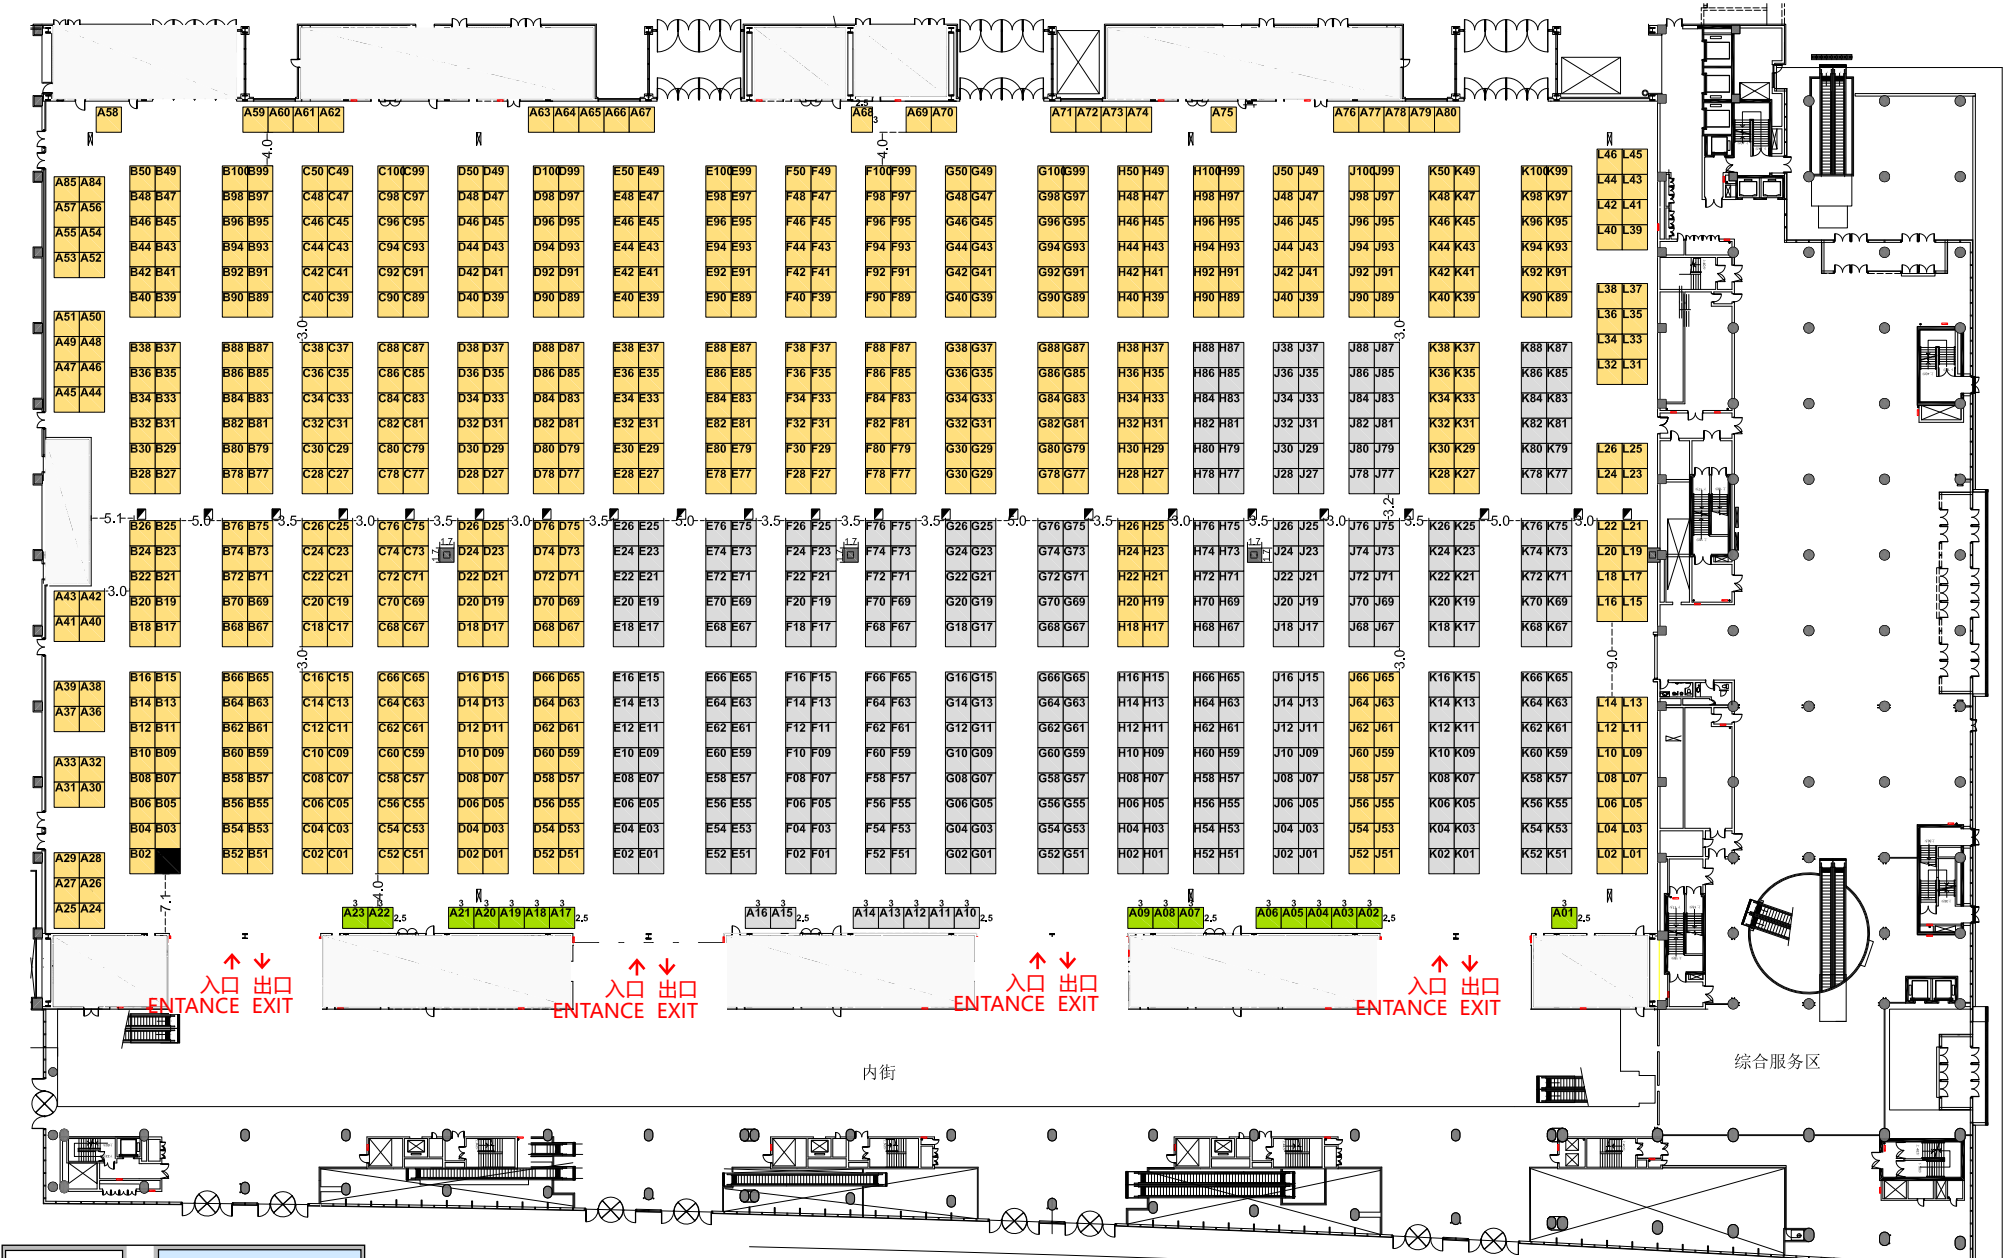

## 第27届中国国际口腔设备材料展览会暨技术交流会

四层会议区  
Conference Zone  
Level 4

三层会议区  
Conference Zone  
Level 3

二层北侧会议区  
North Conference Zone Level 2

■ 展览 Exhibition

■ P 停车场 Parking Lot

■ 会议室 Conference Room

■ 餐饮区 Food & Beverage

- 净地展位: 人民币 32000元 / 9平米 (双面开口: 人民币 35200元 / 9平米)  
Raw space : RMB 32,000 / 9sqm ( RMB 35,200 / 9sqm for corner booth )
- 净地展位: 人民币 26666元 / 7.5平米 (双面开口: 人民币 29333元 / 7.5平米)  
Raw space : RMB 26,666 / 7.5sqm ( RMB 29,333 / 7.5sqm for corner booth )

展位图可能调整, 请以网站最新公布的版本为准。

This floorplan is subject to changes. Please refer to our official website [www.sinodent.com.cn](http://www.sinodent.com.cn) for the latest updated version.

- 标准展位/净地展位: 人民币 21600元 / 9平米 (双面开口: 人民币 23760元 / 9平米)  
 Raw space / Standard booth : 21,600RMB / 9sqm ( Corner booth 23,760RMB / 9sqm )
- 标准展位/净地展位: 人民币 28800元 / 12平米 (双面开口: 人民币 31680元 / 12平米)  
 Raw space / Standard booth : 28,800RMB / 12sqm ( Corner booth 31,680RMB / 12sqm )
- 此处柱子有消防栓, 包柱请留开口  
 Fire hydrant in the pillar, please leave an opening when covering pillar

净地展位: 人民币 18000元/9平米 (双面开口: 人民币 19800元/9平米)  
Raw space : 18,000RMB / 9sqm ( Corner booth 19,800RMB / 9sqm )

标准展位/净地展位: 人民币 16000元/9平米 (双面开口: 人民币 17600元/9平米)  
Standard booth / Raw space : 16,000RMB / 9sqm ( Corner booth 17,600RMB / 9sqm )