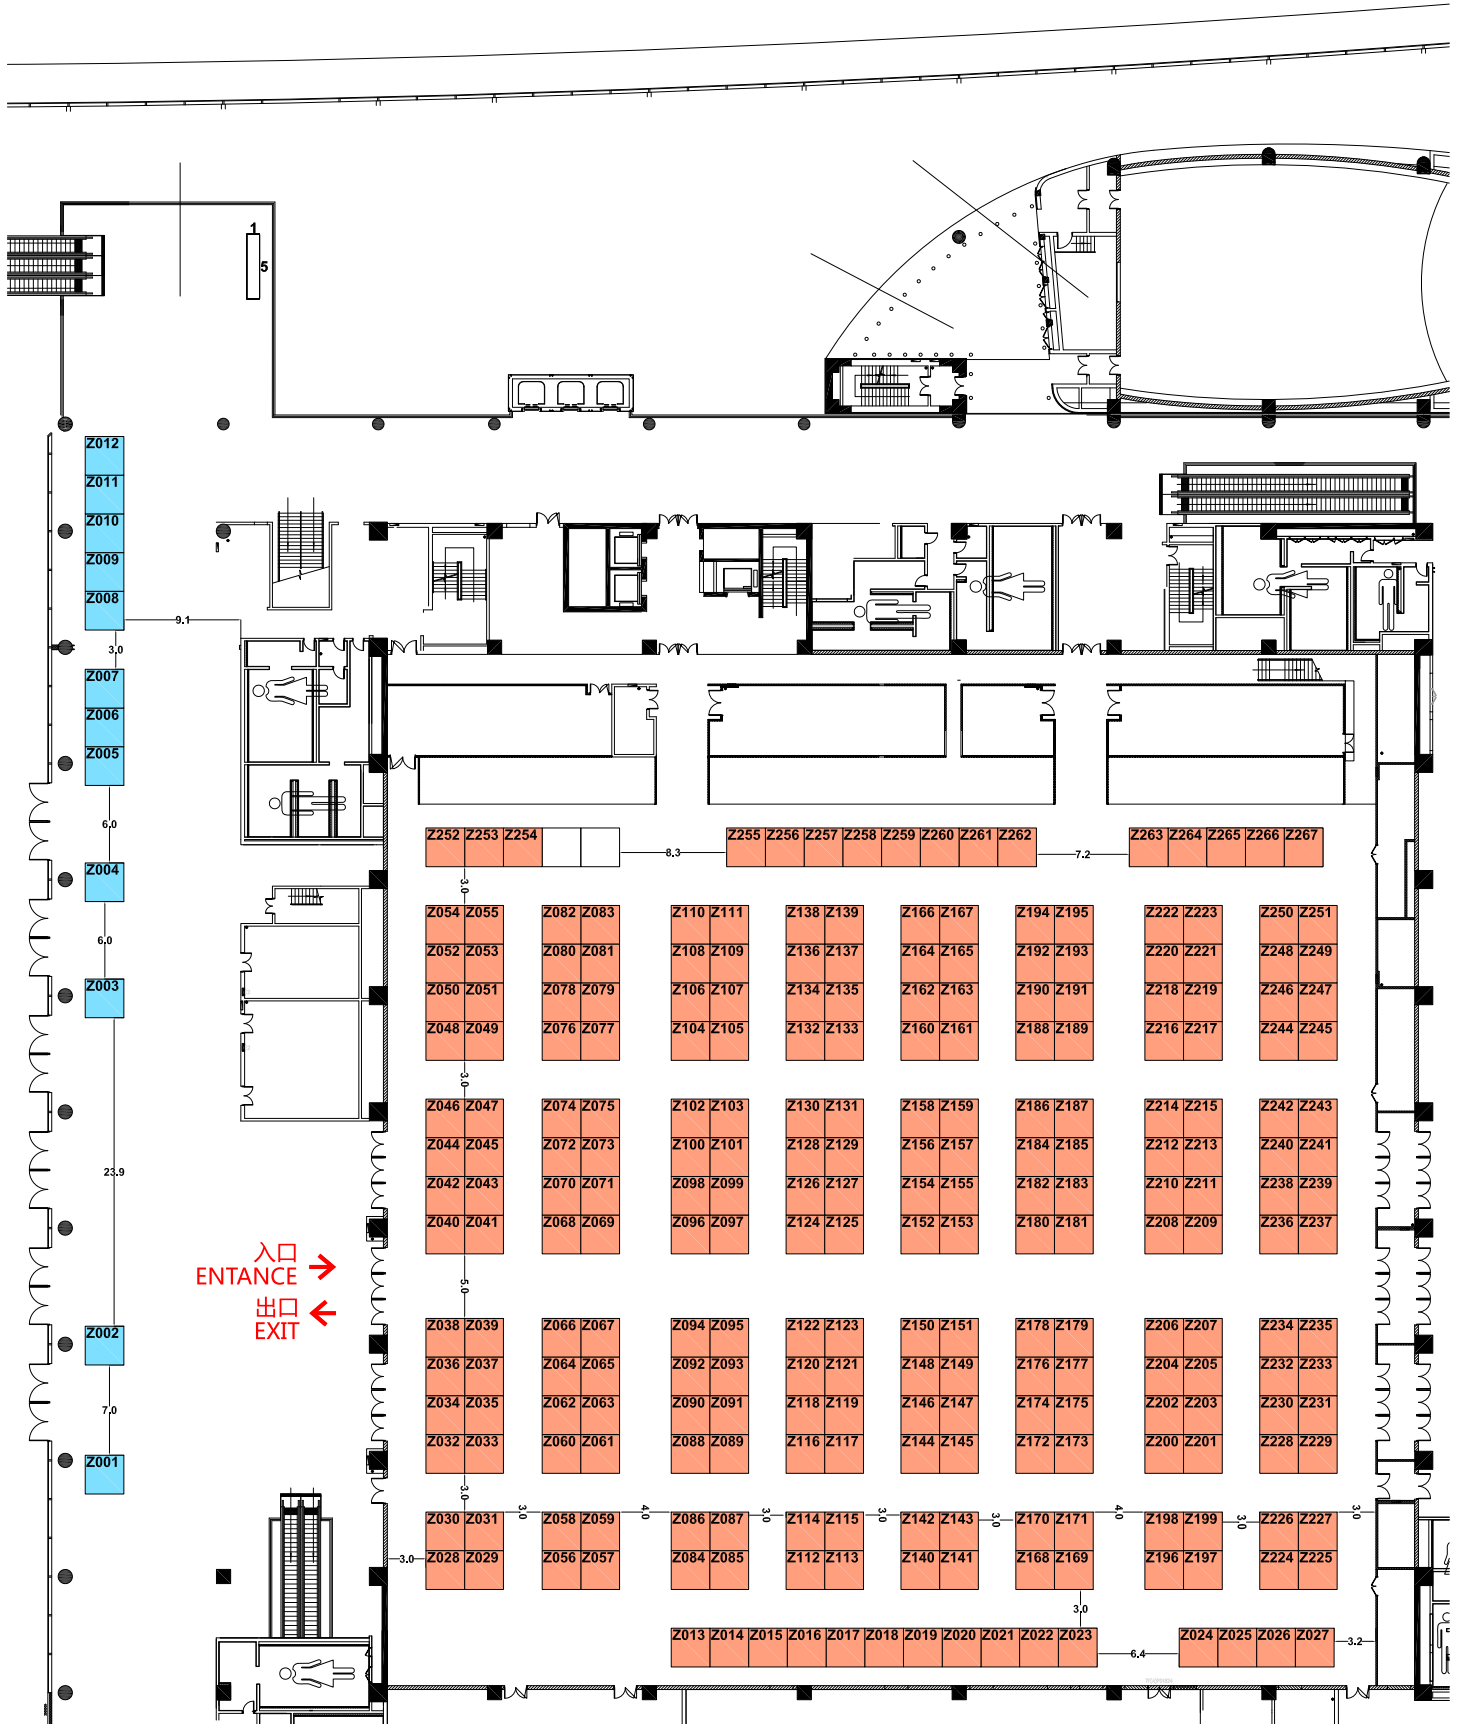

- 净地展位: 人民币 32000元 / 9平米 (双面开口: 人民币 35200元 / 9平米)  
Raw space : RMB 32,000 / 9sqm ( RMB 35,200 / 9sqm for corner booth )
- 净地展位: 人民币 26666元 / 7.5平米 (双面开口: 人民币 29333元 / 7.5平米)  
Raw space : RMB 26,666 / 7.5sqm ( RMB 29,333 / 7.5sqm for corner booth )

净地展位: 人民币 32000元 / 9平米 (双面开口: 人民币 35200元 / 9平米)  
 Raw space : RMB 32,000 / 9sqm ( RMB 35,200 / 9sqm for corner booth )

展位图可能调整, 请以网站最新公布的版本为准。

This floorplan is subject to changes.  
 Please refer to our official website [www.sinodent.com.cn](http://www.sinodent.com.cn) for the latest updated version.

净地展位: 人民币 18000元/9平米 (双面开口: 人民币 19800元/9平米)  
Raw space : 18,000RMB / 9sqm ( Corner booth 19,800RMB / 9sqm )

标准展位/净地展位: 人民币 16000元/9平米 (双面开口: 人民币 17600元/9平米)  
Standard booth / Raw space : 16,000RMB / 9sqm ( Corner booth 17,600RMB / 9sqm )