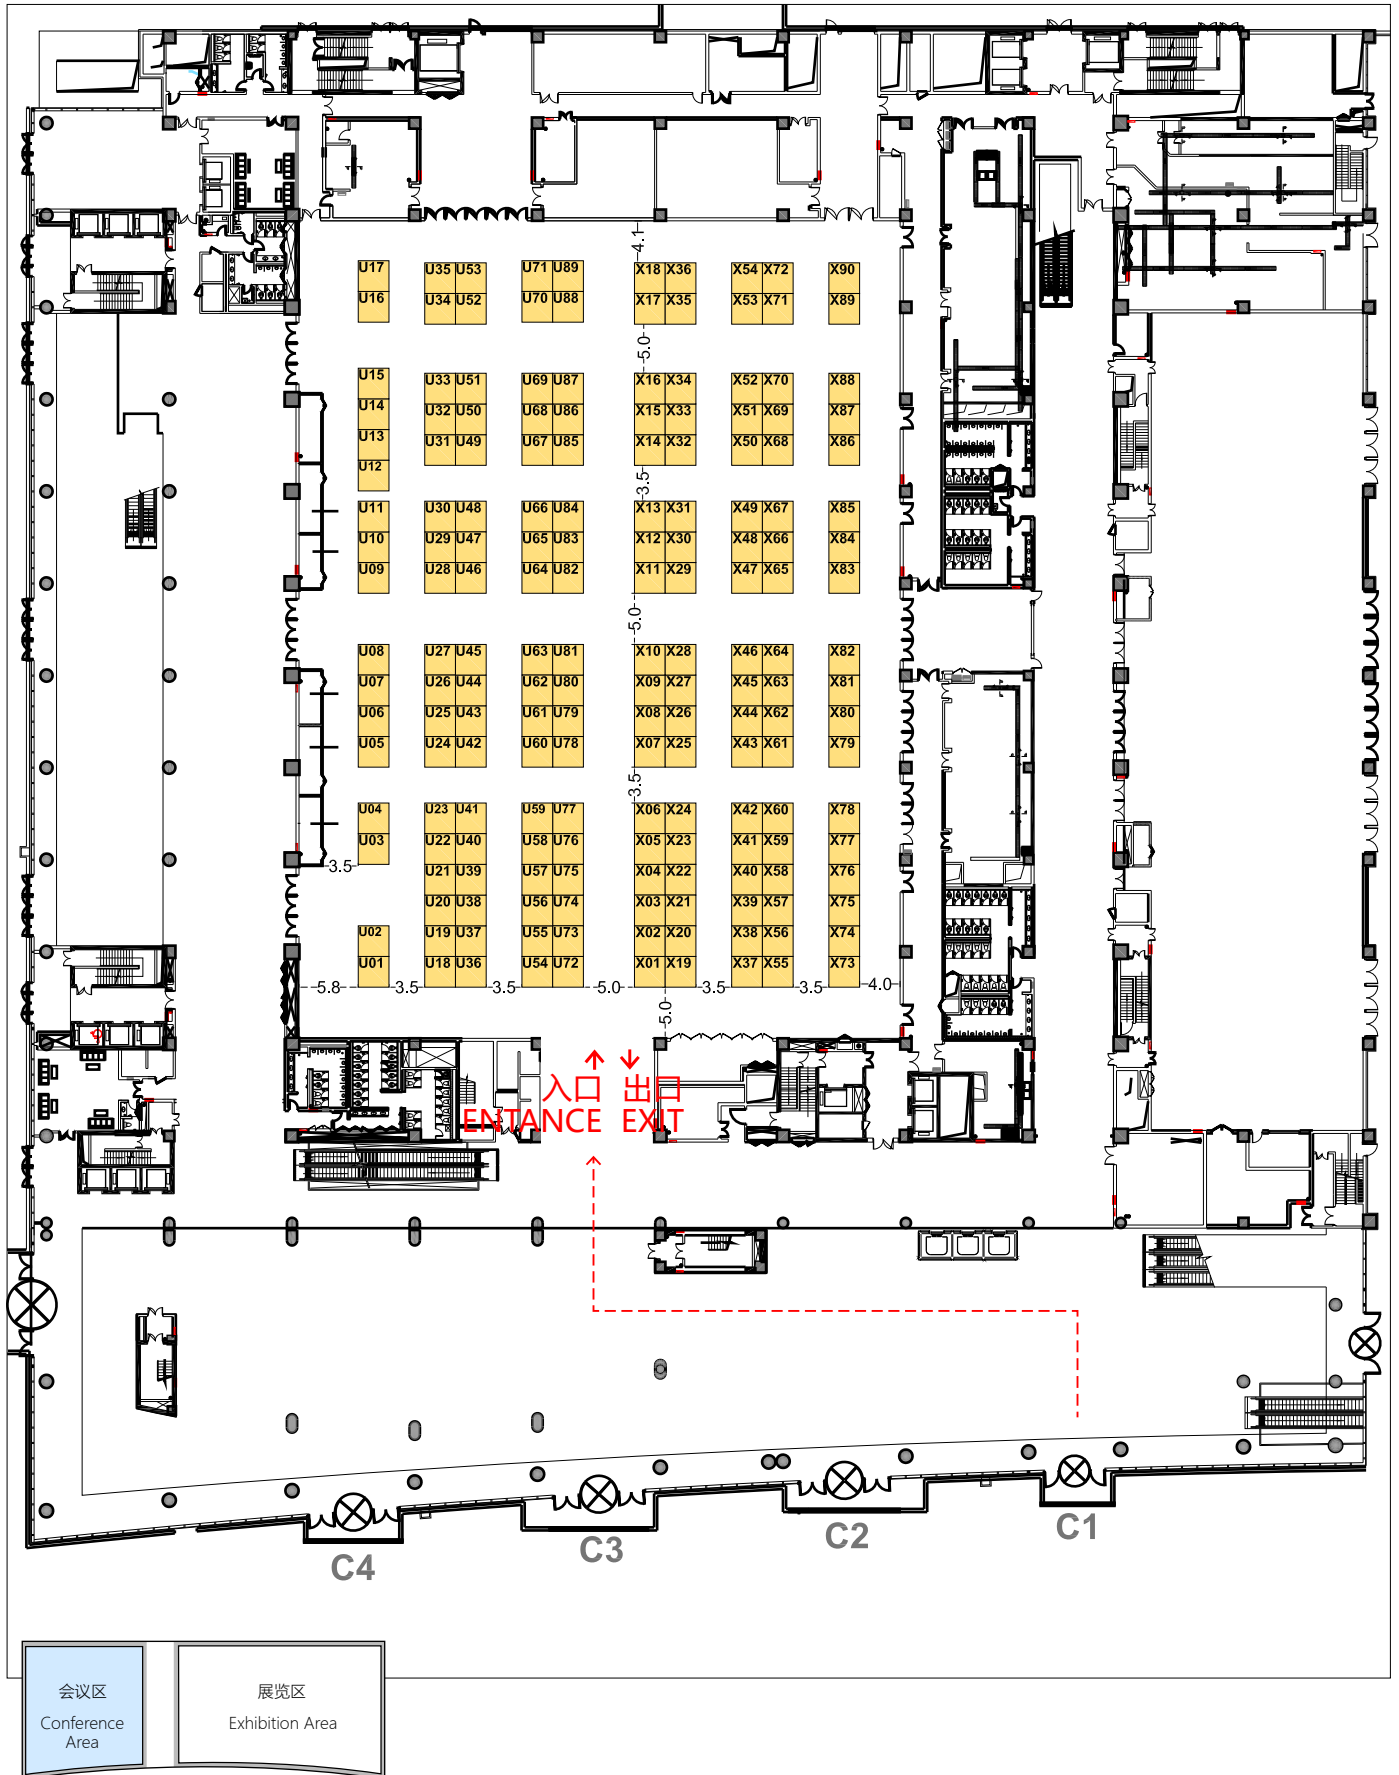

- 净地展位: 人民币 32000元 / 9平米 (双面开口: 人民币 35200元 / 9平米)  
Raw space : RMB 32,000 / 9sqm ( RMB 35,200 / 9sqm for corner booth )
- 净地展位: 人民币 26666元 / 7.5平米 (双面开口: 人民币 29333元 / 7.5平米)  
Raw space : RMB 26,666 / 7.5sqm ( RMB 29,333 / 7.5sqm for corner booth )

展位图可能调整, 请以网站最新公布的版本为准。

This floorplan is subject to changes. Please refer to our official website [www.sinodent.com.cn](http://www.sinodent.com.cn) for the latest updated version.

- 标准展位/净地展位: 人民币 21600元 / 9平米 (双面开口: 人民币 23760元 / 9平米)  
 Raw space / Standard booth : 21,600RMB / 9sqm ( Corner booth 23,760RMB / 9sqm )
- 标准展位/净地展位: 人民币 28800元 / 12平米 (双面开口: 人民币 31680元 / 12平米)  
 Raw space / Standard booth : 28,800RMB / 12sqm ( Corner booth 31,680RMB / 12sqm )
- 此处柱子有消防栓, 包柱请留开口  
 Fire hydrant in the pillar, please leave an opening when covering pillar

- 柱子 (1.1m x 0.7m)  
 Pillar
- 柱子 (1.2m x 1.2m)  
 Pillar

展位图可能调整, 请以网站最新公布的版本为准。

This floorplan is subject to changes. Please refer to our official website [www.sinodent.com.cn](http://www.sinodent.com.cn) for the latest updated version.

净地展位: 人民币 32000元 / 9平米 (双面开口: 人民币 35200元 / 9平米)  
 Raw space : RMB 32,000 / 9sqm ( RMB 35,200 / 9sqm for corner booth )

展位图可能调整, 请以网站最新公布的版本为准。

This floorplan is subject to changes.  
 Please refer to our official website [www.sinodent.com.cn](http://www.sinodent.com.cn) for the latest updated version.